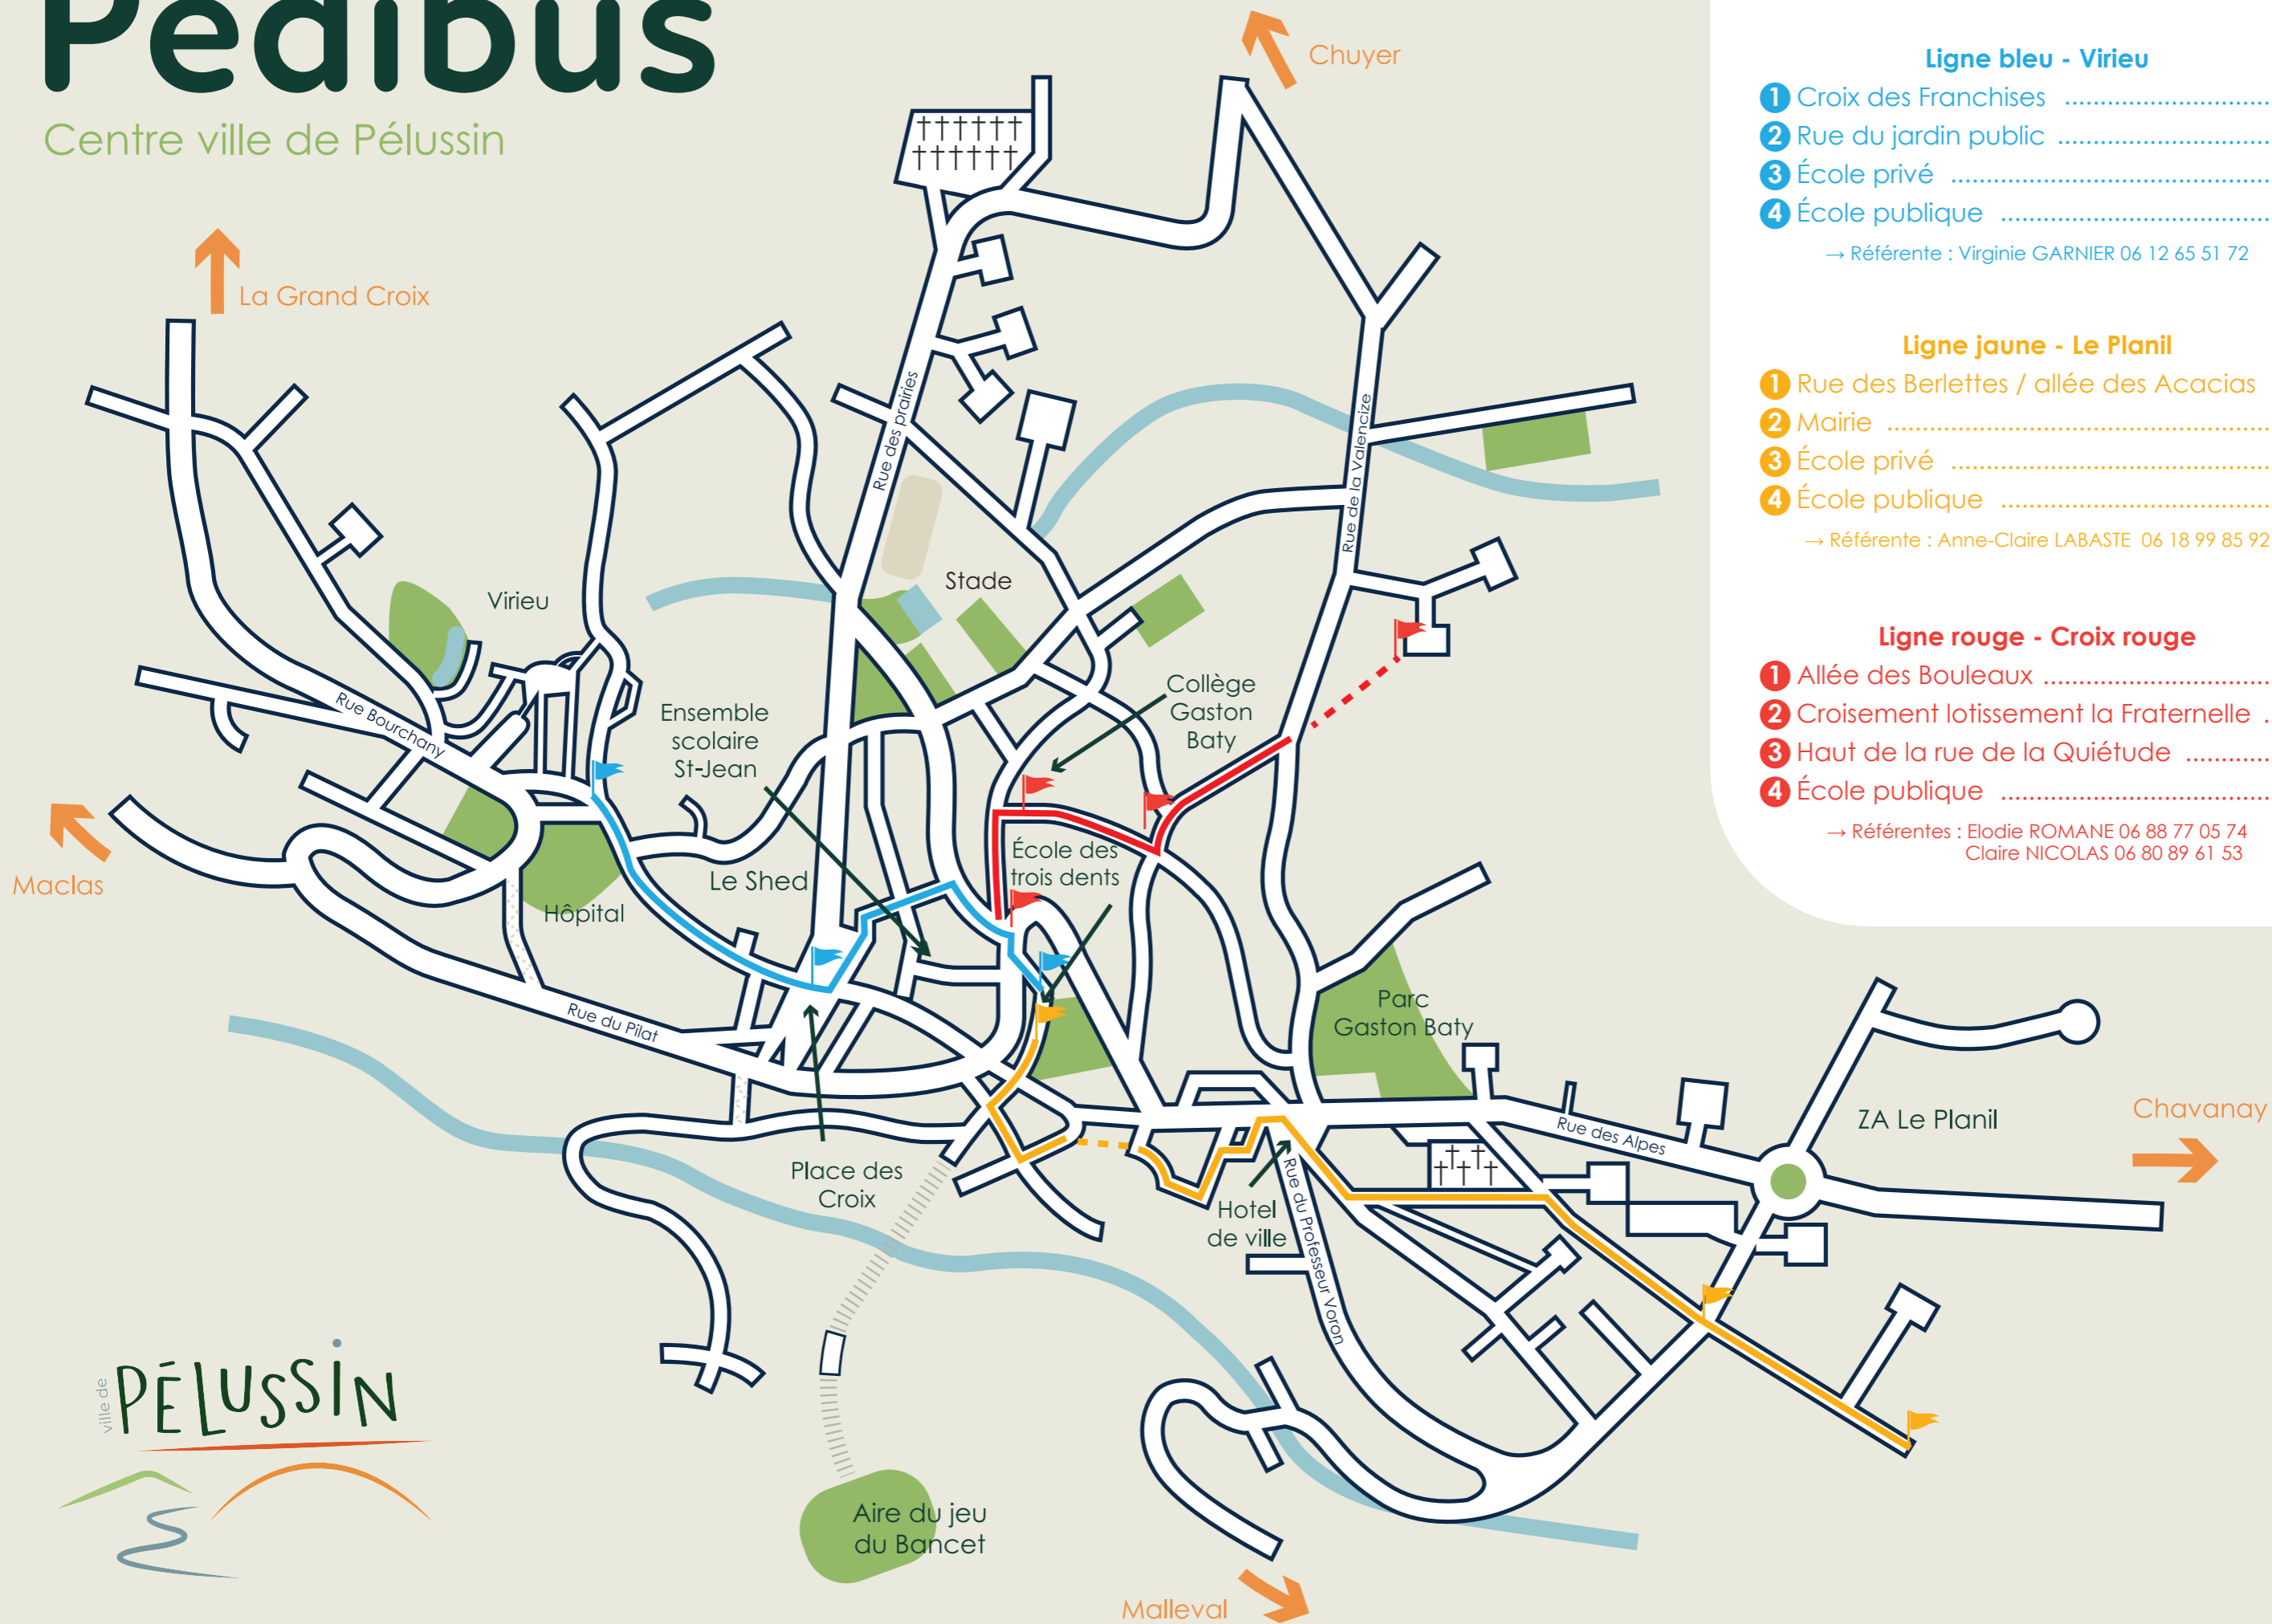

Pédibus

Centre ville de Pélussin

3 LIGNES EN SERVICES

Ligne bleu - Virieu

- 1 Croix des Franchises 8h05
- 2 Rue du jardin public 8h12
- 3 École privé 8h15
- 4 École publique 8h20

→ Référente : Virginie GARNIER 06 12 65 51 72

Ligne jaune - Le Planil

- 1 Rue des Berlettes / allée des Acacias 8h05
- 2 Mairie 8h10
- 3 École privé 8h20
- 4 École publique 8h25

→ Référente : Anne-Claire LABASTE 06 18 99 85 92

Ligne rouge - Croix rouge

- 1 Allée des Bouleaux 8h10
- 2 Croisement lotissement la Fraternelle 8h15
- 3 Haut de la rue de la Quiétude 8h17
- 4 École publique 8h20

→ Référentes : Elodie ROMANE 06 88 77 05 74
Claire NICOLAS 06 80 89 61 53

ville de PÉLUSSIN